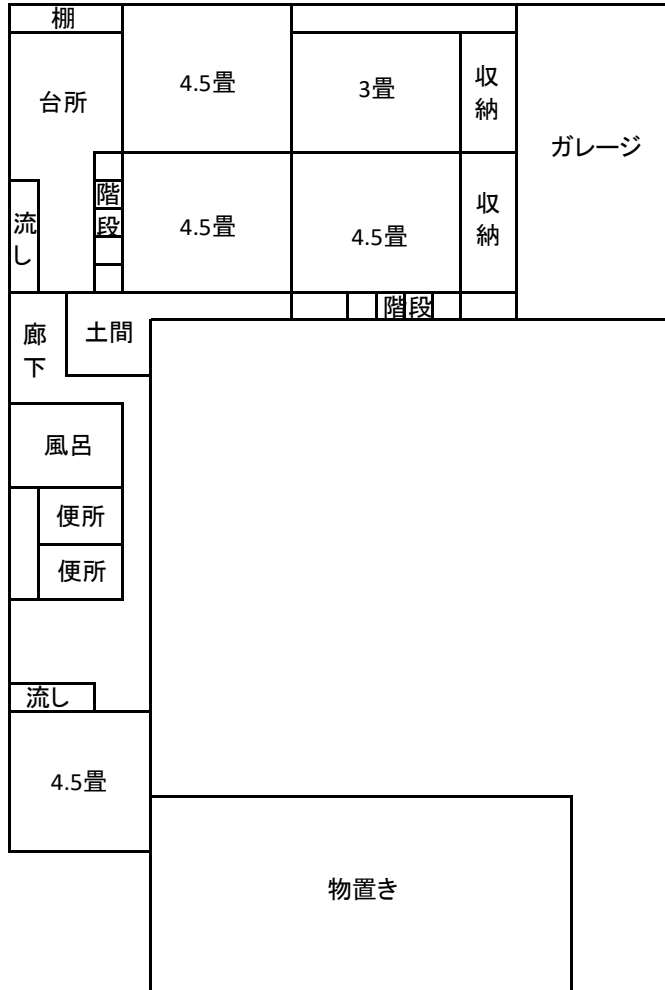

208間崎

2階

1階

2階(ガレージ上部分)

年に1度くらい、家主が帰省した際に泊まるスペース